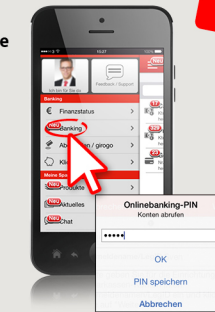

Jederzeit erreichbar unter [www.sparkasse-landshut.de](http://www.sparkasse-landshut.de)

Software SFirm:  
Professionelle Auswertung Ihrer Kontoverbindungen

Tablet

Smartphone

Sparkassen-Apps: Kompaktes Banking für unterwegs