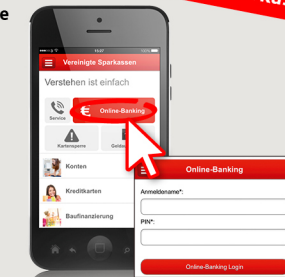

## Tablet & Smartphone

Ihre Vorteile:

- Optimierte Darstellung für die jeweilige Bildschirmgröße
- Ausgewählter Funktionsumfang fürs Smartphone

Empfohlenes Sicherungsverfahren: **pushTAN**

Tablet

Smartphone

Jederzeit erreichbar unter [www.sparkasse-landshut.de](http://www.sparkasse-landshut.de)

Software SFirm:  
Professionelle Auswertung Ihrer Kontoverbindungen

Tablet

Smartphone

Sparkassen-Apps: Kompaktes Banking für unterwegs