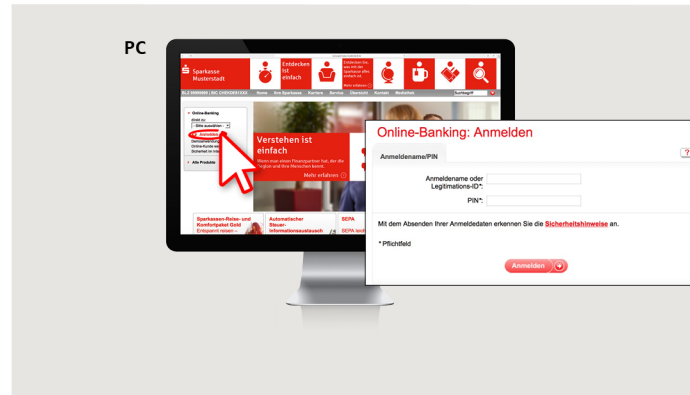

Online-Banking: Einfach und flexibel

www.sparkasse-landshut.de

Die Zugangsmöglichkeiten zum Online-Banking für Privatkunden: Greifen Sie ganz einfach auf Ihr Konto zu, jederzeit und überall mit denselben Zugangsdaten.

Ob PC, Tablet oder Smartphone: Unsere Internet-Filiale passt sich jedem Endgerät an. Alles was Sie brauchen, ist ein internettaugliches Endgerät, Zugang zum Internet und eine aktuelle Browsersoftware.

Unsere Bankingsoftware und Apps erfüllen professionelle Ansprüche: Beispielsweise können Sie Umsätze offline speichern und archivieren. SFirm und die App „Sparkasse“ sind multibankenfähig, d.h. Sie können Konten verschiedener Banken verwalten. Dazu ist die Installation der Software/Apps und das Einrichten Ihrer Konten auf einem bestimmten Endgerät notwendig.

PC & Laptop

Ihre Vorteile:

- → Gute Lesbarkeit auf großen Bildschirmen
- → Umfangreiche Banking-Funktionen

Empfohlenes Sicherungsverfahren: **chipTAN, smsTAN oder pushTAN**