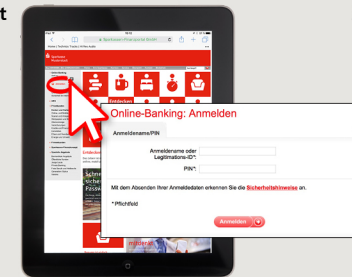

Tablet & Smartphone

Ihre Vorteile:

- → Optimierte Darstellung für die jeweilige Bildschirmgröße
- → Ausgewählter Funktionsumfang fürs Smartphone

Empfohlenes Sicherungsverfahren: **pushTAN**

Tablet

Smartphone