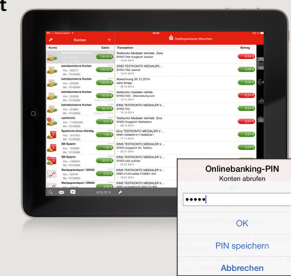

## Tablet & Smartphone

Ihre Vorteile:

- Optimierte Darstellung für die jeweilige Bildschirmgröße
- Ausgewählter Funktionsumfang fürs Smartphone

Empfohlenes Sicherungsverfahren: **pushTAN**

Tablet

Smartphone

Jederzeit erreichbar unter [www.sparkasse-landshut.de](http://www.sparkasse-landshut.de)

Software SFirm:  
Professionelle Auswertung Ihrer Kontoverbindungen

Tablet

Smartphone

Sparkassen-Apps: Kompaktes Banking für unterwegs